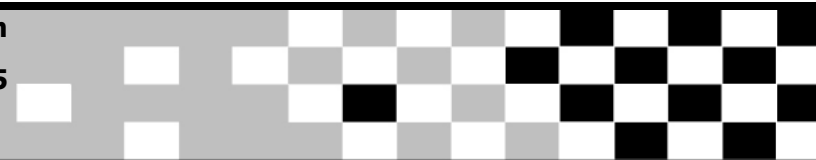

WMMP

w/g okrążeń

8 Runda Pucharu Polski

Tor POZNAŃ 4,083 km

Rookie 600

2017-08-26 12:05

Wyścig (10 Okrążeń)

poz.	nr	Imię i nazwisko	Nat	Competitor	Klub	okrążeń	Całkowity czas	Różnica	Najlepszy czas okr.	w okr. Bike	Punkty
1	219	BUDZYŃSKI Mikołaj	POL		A.Rzeszowski	10	17:08.470	-	1:41.436	10 Kawasaki ZX6R	25
2	5	MACHIJ Paweł	POL	Pazera Racing	A.Polski	10	17:09.889	+1.419	1:42.044	8 Yamaha R6	20
3	10	MAZURKIEWICZ Rafał	POL		A.Królewski	10	17:10.443	+1.973	1:41.458	10 Honda CBR600RR	16
4	18	DEPTA Krzysztof	POL		nz	10	17:10.577	+2.107	1:41.230	10 Honda CBR	13
5	91	GRAUSAM Sebastian	POL		A.Wielkopolski	10	17:17.057	+8.587	1:42.310	4 Kawasaki ZX6R	11
6	17	ŚMIESZCHALSKI Maciej	POL		A.Wielkopolski	10	17:36.298	+27.828	1:40.323	7 Yamaha R6	11
7	141	GADLIAUSKAS Justas	LT			10	17:39.740	+31.270	1:44.421	9 Yamaha R6	0
8	47	ROGIEWICZ Filip	POL		A.Wielkopolski	10	17:40.248	+31.778	1:44.268	10 Yamaha R6	8
9	22	FALKIEWICZ Grzegorz	POL		A.Polski	10	17:42.633	+34.163	1:43.786	9 Yamaha R6	7
10	15	STECKI Marcin	POL		A.Wielkopolski	10	17:45.386	+36.916	1:45.236	5 Yamaha R6	6
11	29	MŁODAWSKI Kamil	POL		A.Wielkopolski	10	17:51.964	+43.494	1:42.714	5 Triumph Daytona	5
12	52	HUTNIK Radosław	POL		WallraV Racing Club	10	17:55.504	+47.034	1:45.104	5 Yamaha R6	4
13	54	SCHEFFLER Marcin	POL		A.Wielkopolski	9	18:46.810	1 okr.	1:40.830	3 Yamaha R6	3
Nie klasyfikowany (75% = 8 okrążeń)											
NS	9	STRAPELA Evaldas	LT			0	-.---	-	-.---	0 Honda CBR	0