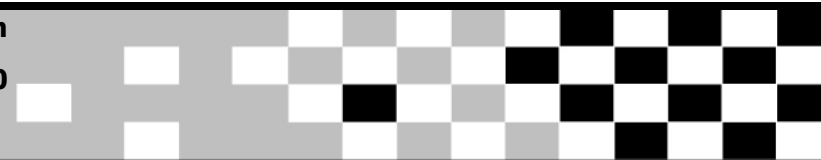

# WMMP

7 Runda Pucharu Polski

Tor POZNAŃ 4,083 km

Rookie 600

2017-08-26 09:30

Kwalifikacje (30:00 Time)

poz.	nr	Imię i nazwisko	Nat	Competitor	Klub	okrążeń	Najlepszy czas okr.	w okr.	Różnica Bike	Klasa
1	54	SCHEFFLER Marcin	POL		A.Wielkopolski	8	1:38.743	6	- Yamaha R6	Rookie 600
2	18	DEPTA Krzysztof	POL		nz	10	1:39.753	4	+1.010 Honda CBR	Rookie 600
3	219	BUDZYŃSKI Mikołaj	POL		A.Rzeszowski	9	1:40.115	8	+1.372 Kawasaki ZX6R	Rookie 600
4	17	ŚMIESZCHALSKI Maciej	POL		A.Wielkopolski	12	1:40.200	7	+1.457 Yamaha R6	Rookie 600
5	5	MACHIJ Paweł	POL	Pazera Racing	A.Polski	5	1:42.807	5	+4.064 Yamaha R6	Rookie 600
6	91	GRAUSAM Sebastian	POL		A.Wielkopolski	15	1:42.864	14	+4.121 Kawasaki ZX6R	Rookie 600
7	15	STECKI Marcin	POL		A.Wielkopolski	14	1:43.751	13	+5.008 Yamaha R6	Rookie 600
8	141	GADLIAUSKAS Justas	LT			12	1:43.806	10	+5.063 Yamaha R6	Rookie 600
9	10	MAZURKIEWICZ Rafał	POL		A.Królewski	7	1:43.986	6	+5.243 Honda CBR600RR	Rookie 600