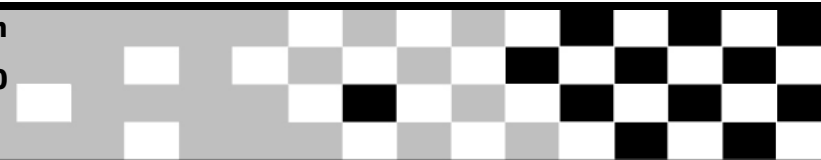

# WMMP

7 Runda Pucharu Polski

Tor POZNAŃ 4,083 km

Rookie 600

2017-08-26 09:30

Kwalifikacje (30:00 Time)

poz.	nr	Imię i nazwisko	Nat	Competitor	Klub	okreżeń	Najlepszy czas okr.	w okr.	Różnica Bike	Klasa
<b>10</b>	29	MŁODAWSKI Kamil	POL		A.Wielkopolski	<b>14</b>	<b>1:44.060</b>	11	+5.317 Triumph Daytona	Rookie 600
<b>11</b>	47	ROGIEWICZ Filip	POL		A.Wielkopolski	<b>11</b>	<b>1:44.402</b>	7	+5.659 Yamaha R6	Rookie 600
<b>12</b>	22	FALKIEWICZ Grzegorz	POL		A.Polski	<b>11</b>	<b>1:46.559</b>	10	+7.816 Yamaha R6	Rookie 600
<b>Nie klasyfikowany (112% = 1:50.592)</b>										
<b>13</b>	9	STRAPELA Evaldas	LT			<b>5</b>	<b>1:50.680</b>	3	+11.937 Honda CBR	Rookie 600
<b>14</b>	52	HUTNIK Radosław	POL		WallraV Racing Club	<b>3</b>	<b>1:51.619</b>	2	+12.876 Yamaha R6	Rookie 600