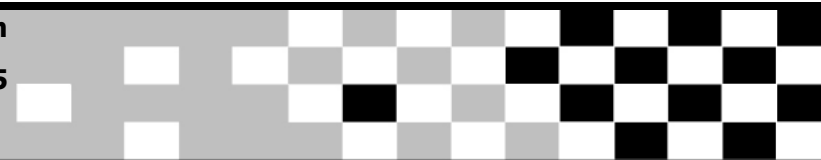

WMMP

7 Runda Pucharu Polski

Tor POZNAŃ 4,083 km

Rookie 1000

2017-08-26 10:05

Kwalifikacje (30:00 Time)

poz.	nr	Imię i nazwisko	Nat	Competitor	Klub	okrążeń	Najlepszy czas okr.	w okr.	Różnica Bike	Klasa	
10	24	WRONIAK Maciej	POL		A.Wielkopolski	13	1:40.591	12	+2.998	BMW S1000RR	Rookie 1000
11	299	ZUKAITIS Audrius	LT			10	1:40.703	4	+3.110	BMW S1000RR	Rookie 1000
12	85	SOBOCIŃSKI Tomasz	POL		A.Królewski	14	1:40.768	8	+3.175	BMW S1000RR	Rookie 1000
13	19	PAULIKAS Tadas	LT			12	1:41.119	11	+3.526	Yamaha R1	Rookie 1000
14	98	BRANDEBURA Radosław	POL		A.Łódzki	12	1:41.461	10	+3.868	Yamaha R1	Rookie 1000
15	87	DUDA Arur	POL			13	1:41.806	13	+4.213	BMW S1000RR	Rookie 1000
16	33	DOMALEWSKI Mariusz	POL		A.Siedlecki	14	1:42.414	11	+4.821	BMW S1000RR	Rookie 1000
17	39	KANISEVICH Aliaksandr	LT			11	1:42.640	9	+5.047	Suzuki GSXR1000	Rookie 1000
18	91	SKAISGIRIS Raimundas	LT			11	1:42.787	7	+5.194	BMW S1000RR	Rookie 1000