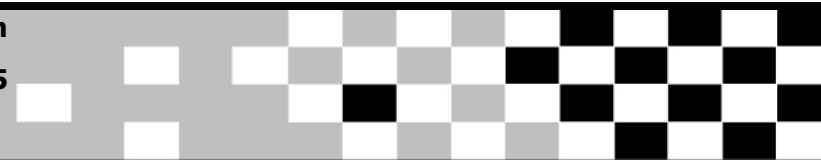

WMMP

7 Runda Pucharu Polski

Tor POZNAŃ 4,083 km

Rookie 1000

2017-08-26 10:05

Kwalifikacje (30:00 Time)

poz.	nr	Imię i nazwisko	Nat	Competitor	Klub	okrążeń	Najlepszy czas okr.	w okr.	Różnica Bike	Klasa
1	7	PŁONKA Mariusz	POL		A.Wielkopolski	6	1:37.593	5	-	BMW S1000RR Rookie 1000
2	11	ŁUKASZYK Andrzej	POL		A.Wielkopolski	10	1:37.736	5	+0.143	BMW S1000RR Rookie 1000
3	144	KRUCZEK Mariusz	POL		Chełmiec Wałbrzych	10	1:38.183	9	+0.590	BMW S1000RR Rookie 1000
4	13	KUBZDYL Sławomir	POL		A.Gorzowski	10	1:38.207	8	+0.614	BMW S1000RR Rookie 1000
5	41	PUCHACZEWSKI Rafał	POL		RTM Radom	13	1:38.798	8	+1.205	BMW S1000RR Rookie 1000
6	75	GÓRSKI Maciej	POL		A.Polski	14	1:39.072	14	+1.479	BMW S1000RR Rookie 1000
7	777	BUDZYŃSKI Jarosław	POL		A.Rzeszowski	4	1:39.583	2	+1.990	BMW S1000RR Rookie 1000
8	21	SZYMAŃSKI Robert	POL		A.Kujawsko-Pomorski	9	1:39.927	3	+2.334	BMW S1000RR Rookie 1000
9	83	LUSA Michał	POL		A.Polski	12	1:40.328	5	+2.735	BMW S1000RR Rookie 1000