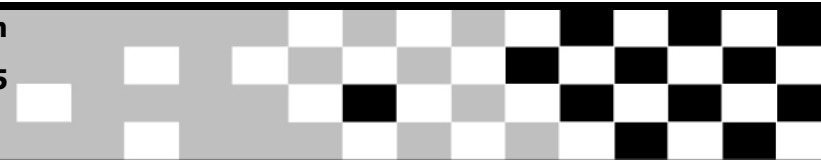

WMMP

7 Runda Pucharu Polski

Tor POZNAŃ 4,083 km

Rookie 1000

2017-08-26 10:05

Kwalifikacje (30:00 Time)

poz.	nr	Imię i nazwisko	Nat	Competitor	Klub	okrążeń	Najlepszy czas okr.	w okr.	Różnica Bike	Klasa
26	68	MATCZAK Piotr	POL		GKM Bałtyk Gdynia	0	-:---	0	- BMW S1000RR	Rookie 1000