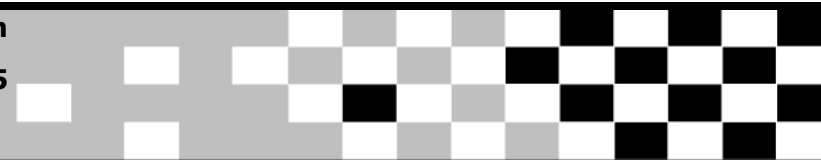

WMMP

7 Runda Pucharu Polski

Tor POZNAŃ 4,083 km

Rookie 1000

2017-08-26 10:05

Kwalifikacje (30:00 Time)

poz.	nr	Imię i nazwisko	Nat	Competitor	Klub	okrążeń	Najlepszy czas okr.	w okr.	Różnica	Bike	Klasa
19	79	RYCHLIK Karol	POL		A.Siedlecki	13	1:42.958	7	+5.365	Honda CBR1000RR	Rookie 1000
20	93	NOWAK Radosław	POL		A.Wielkopolski	9	1:43.264	8	+5.671	Honda CBR1000RR	Rookie 1000
21	199	KOČAK Grzegorz	POL		A.Siedlecki	9	1:43.363	8	+5.770	Honda CBR 1000RR	Rookie 1000
22	77	WÓJCIK Grzegorz	POL	Wójcik FHP YART	A.Polski	8	1:43.490	1	+5.897	Yamaha R1	Rookie 1000
23	73	MELNIKAS Egidijus	LT			10	1:43.728	7	+6.135	Kawasaki ZX10R	Rookie 1000
24	5	ANDRIJEVSKIJ Sergej	LT			16	1:47.771	9	+10.178		Rookie 1000
Nie klasyfikowany (112% = 1:49.304)											
25	444	PETRASKA Ruslanas	LT			9	1:56.637	7	+19.044	Suzuki GSX-R1000	Rookie 1000